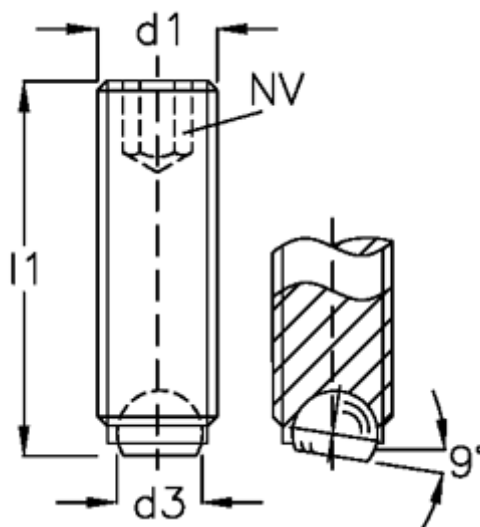

Varenummer: 209057051  
Beskrivelse: E+G Kuglespændeskruer  
GN 605-M16-35-BN

## Mål

d1	= M16
d2	= 12.0
d3	= 10.7
Indvendig sekskant	= 8
l1	= 35